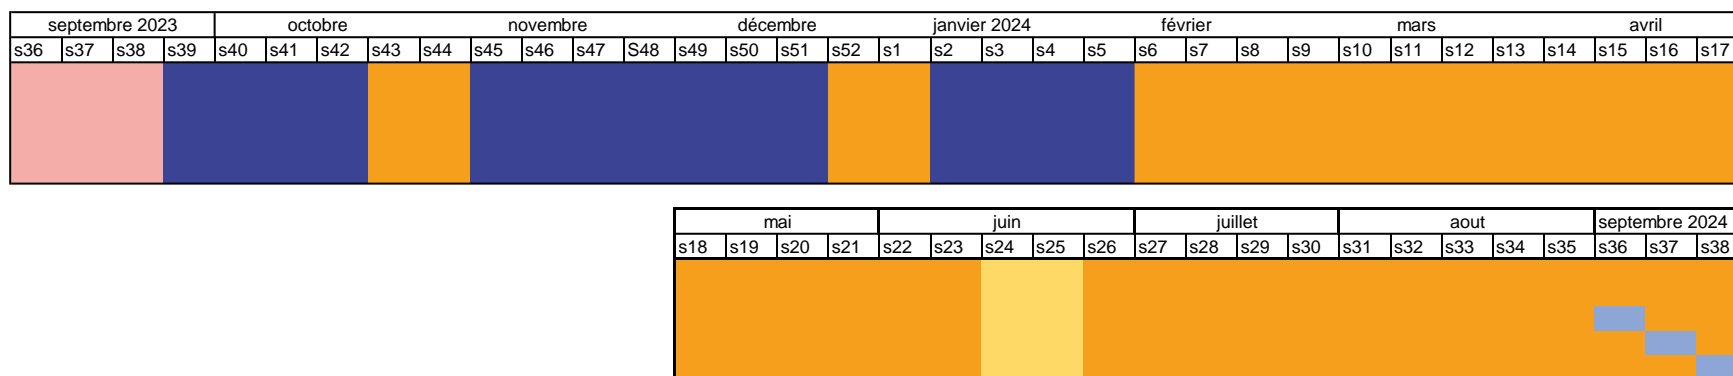

**Planning prévisionnel 2023-2024 Elève-Ingénieur INSA en contrat de professionnalisation : TLS-SEC / Timetable TSL-SEC 2023-2024**

- Possibl  demarrage du CDD en entreprise  Possible start-date at company
- Travail sur site INSA Toulouse  Full-time at INSA Toulouse
- Travail sur site Entreprise  Full-time at company
- En entreprise : accompagnement par le tuteur INSA dans la mise en place/structuration/pr paration du futur rapport du projet de fin d' tudes  At company with INSA personal tutor supervision : preparation/structure/content of final-year project
- Soutenance projet dipl me ing nieur (1 jour sur site INSA)  Presentation of final year project (1 day at INSA Toulouse)